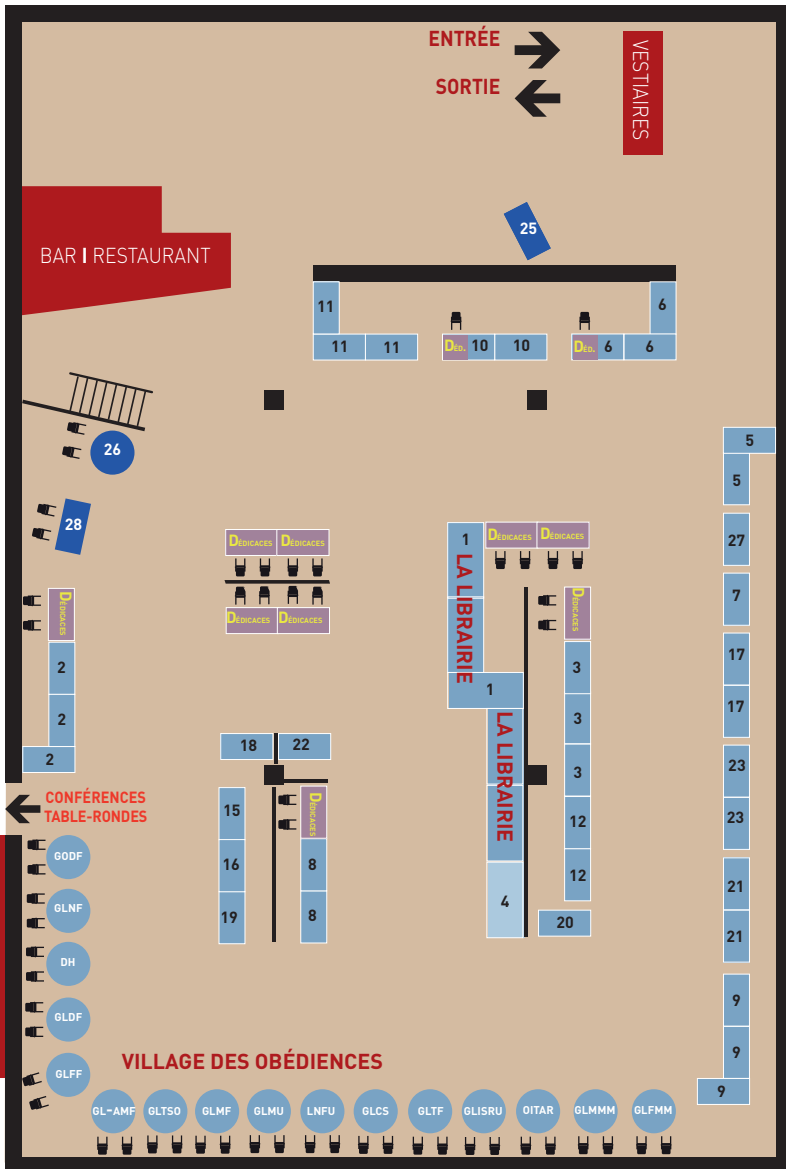

à La Bellevilloise

19 - 21 rue Boyer 75020 Paris

Métro 3 Gambetta - 2 Menilmontant

Bus 26 - 61 - 69 - 96

DH

GCDRE

GL-AMF

GLCS

TIRAGE AU SORT

30 ouvrages à gagner !

17^h30

Salle
LE FORUM
Niveau 0

Salle
LE CLUB
Niveau -1

FERMETURE DU SALON À 18^h30

- | | | |
|--|--|---|
| 1 Librairie | 9 MdV éditeur | 19 Humanisme |
| 2 Conform édition | 10 Numérlivre | 20 (Le) Maillon |
| 3 Deryv éditions | 11 (Le) Troubadour du livre | 21 PVI (Points de Vue Initiatives) |
| 4 Detrad éditions | 12 Véga éditions | 22 Renaissance Traditionnelle |
| 5 Édite & (L')Œil du Sphinx | 15 (La) Chaîne d'Union | 23 Villard de Honnecourt |
| 6 Éditions de midi -
Cépaduès éditions | 16 Chroniques d'Histoire
Maçonique | 25 Tohubohu éditions |
| 7 Groupe de Recherche Alpina | 17 Critica Masonica | 26 (Le) Gite |
| 8 LiberFaber | 18 Franc-Maçonnerie magazine | 27 SCGC du REAA GODF |
| | | 28 Musée de la franc-maçonnerie |